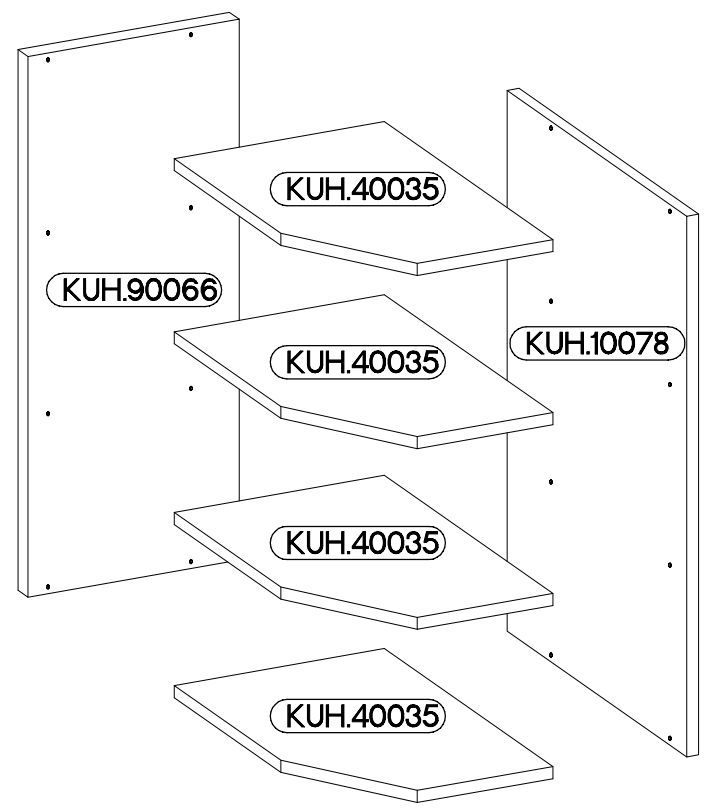

30 G-72 ZAK

KUH.40035

6,4 x 50mm		
B	O	M1
16	1	2

ISM-KUH-00920

1

6,4 x 50mm

B

8

O

1

2

6,4 x 50mm

B

8

O

3