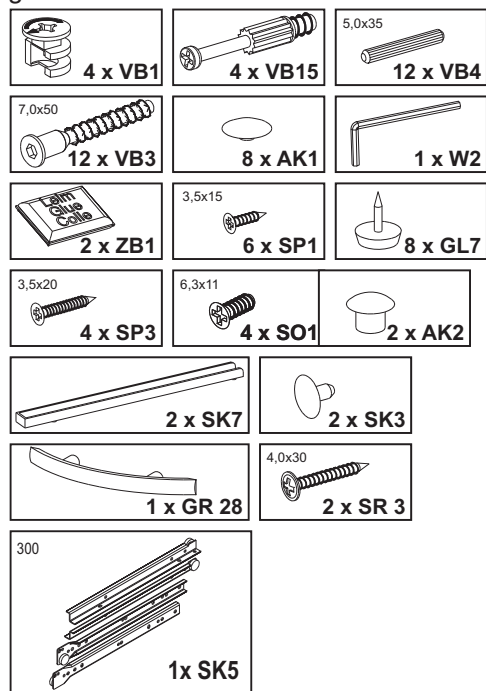

**Montageanleitung**  
**Assembly instructions**  
**Instructions de montage**  
**Instrucciones de montaje**  
**Istruzioni per il montaggio**  
**Инструкция для монтажа**  
**Instrukcja montażu**  
**Montážní návod**  
**Návod na montáž**  
**Szerelési utasítás**  
**Инструкция за монтаж**  
**Kurulum Talimatları**  
**Navodilo za montažo**  
**Montagehandleiding**  
**A s e n n u s o h j e**  
**Upute o montaži**

**FELIX 1**  
**Art.-Nr. 350-001**

Beschläge / fittings / Ferrures pour meubles / Herrajes / Guarnizioni / Железные оправы для мебели / Okucia / Kování / Kovanie / Vasalások / обков / Parçaları / okovje / Hang- en sluitwerk / helat / Obloge